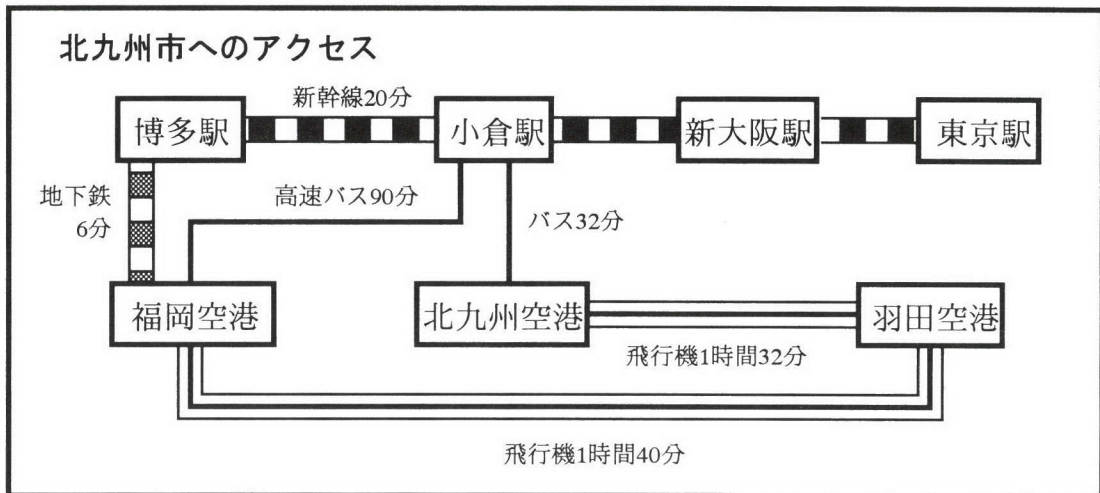

日本行動分析学会

第 19 回年次大会発表論文集

2001 年 8 月 23 日(木)-24 日(金)

西南女学院大学 大学棟・7号館

19th Conference

The Japanese Association of Behavior Analysis

Seinan Jo Gakuin University

会場までの交通機関

<小倉駅から西南女学院大学までのアクセス>

【JR・バス利用】

- 小倉駅南口下車
西鉄バス「小倉バスセンター4番のりば」から25・27・28番系統乗車 (約30分)
- 南小倉駅 (日豊本線) 下車
西鉄バス「南小倉駅前」から25・28番系統乗車 (約10分)
- 戸畑駅 (鹿児島本線) 南口下車
西鉄バス「戸畑駅」から25・28番系統乗車 (約20分)

いずれも「西南女学院下」下車

【タクシー利用】

小倉駅・戸畑駅ともに大学まで約20分、1400円程度
南小倉駅は約10分、700円程度