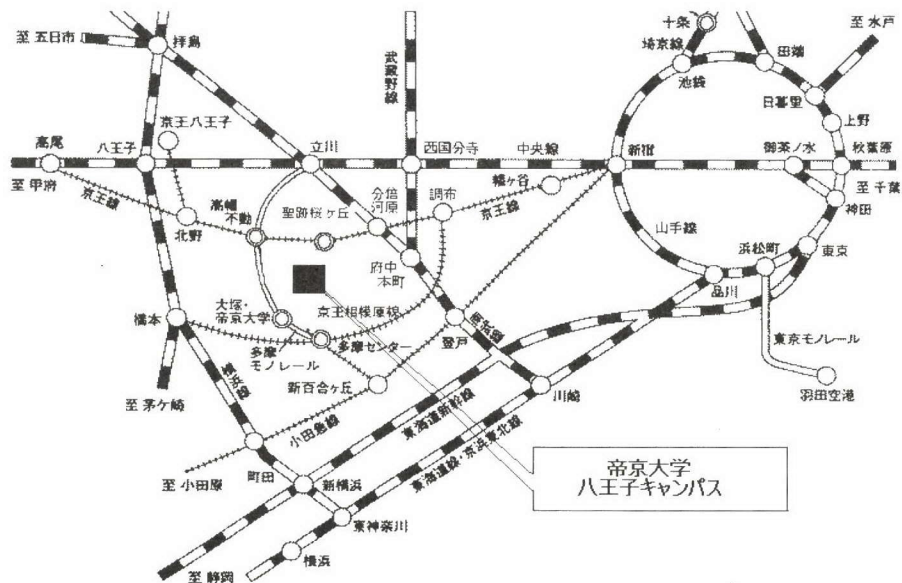

日本行動分析学会
第22回年次大会発表論文集

TEIKYO

2004年9月3日～5日

帝京大学

22nd Annual J-ABA Convention
Japanese Association for Behavior Analysis

Teikyo University

交通のご案内

鉄道路線図

八王子キャンパス周辺図