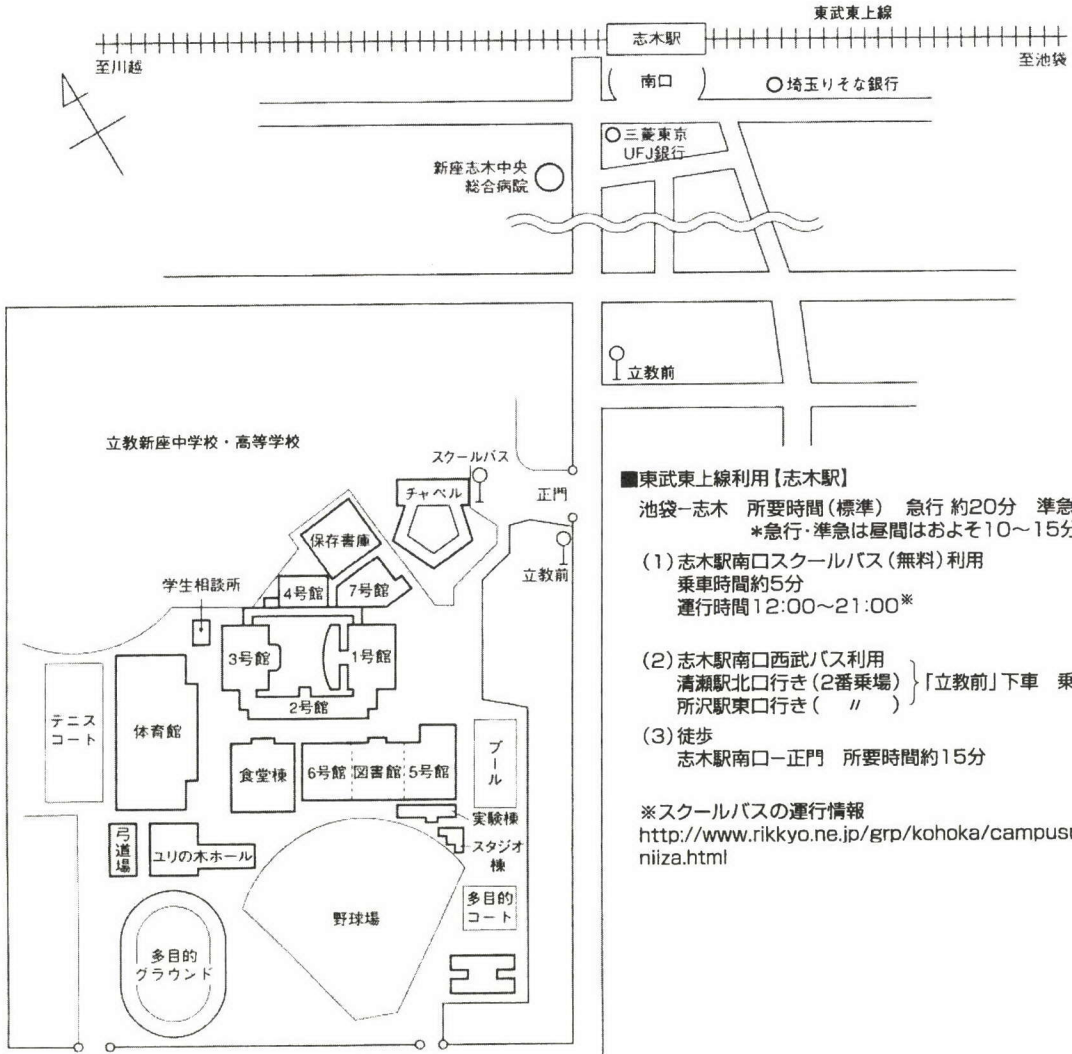

# 新座キャンパス構内案内図・交通案内図

## ■東武東上線利用【志木駅】

池袋-志木 所要時間(標準) 急行 約20分 準急 23分  
 \*急行・準急は昼間はおよそ10~15分間隔で運転

- (1) 志木駅南口スクールバス(無料)利用  
 乗車時間約5分  
 運行時間12:00~21:00\*
- (2) 志木駅南口西武バス利用  
 清瀬駅北口行き(2番乗場) } 「立教前」下車 乗車時間約5分  
 所沢駅東口行き( // )
- (3) 徒歩  
 志木駅南口-正門 所要時間約15分

## ■JR武蔵野線利用【新座駅】

- (1) 新座駅南口スクールバス(無料)利用  
 乗車時間約5分  
 運行時間7:30~21:00\*
- (2) 新座駅南口西武バス利用  
 志木駅南口(北野入口経由)行き(1番乗場)  
 「立教前」下車 乗車時間約8分
- (3) 徒歩  
 新座駅-正門 所要時間約25分

## ■西武池袋線利用【清瀬駅】

清瀬駅北口西武バス利用  
 志木駅南口行き(2番乗場)  
 「立教前」下車 乗車時間約30分